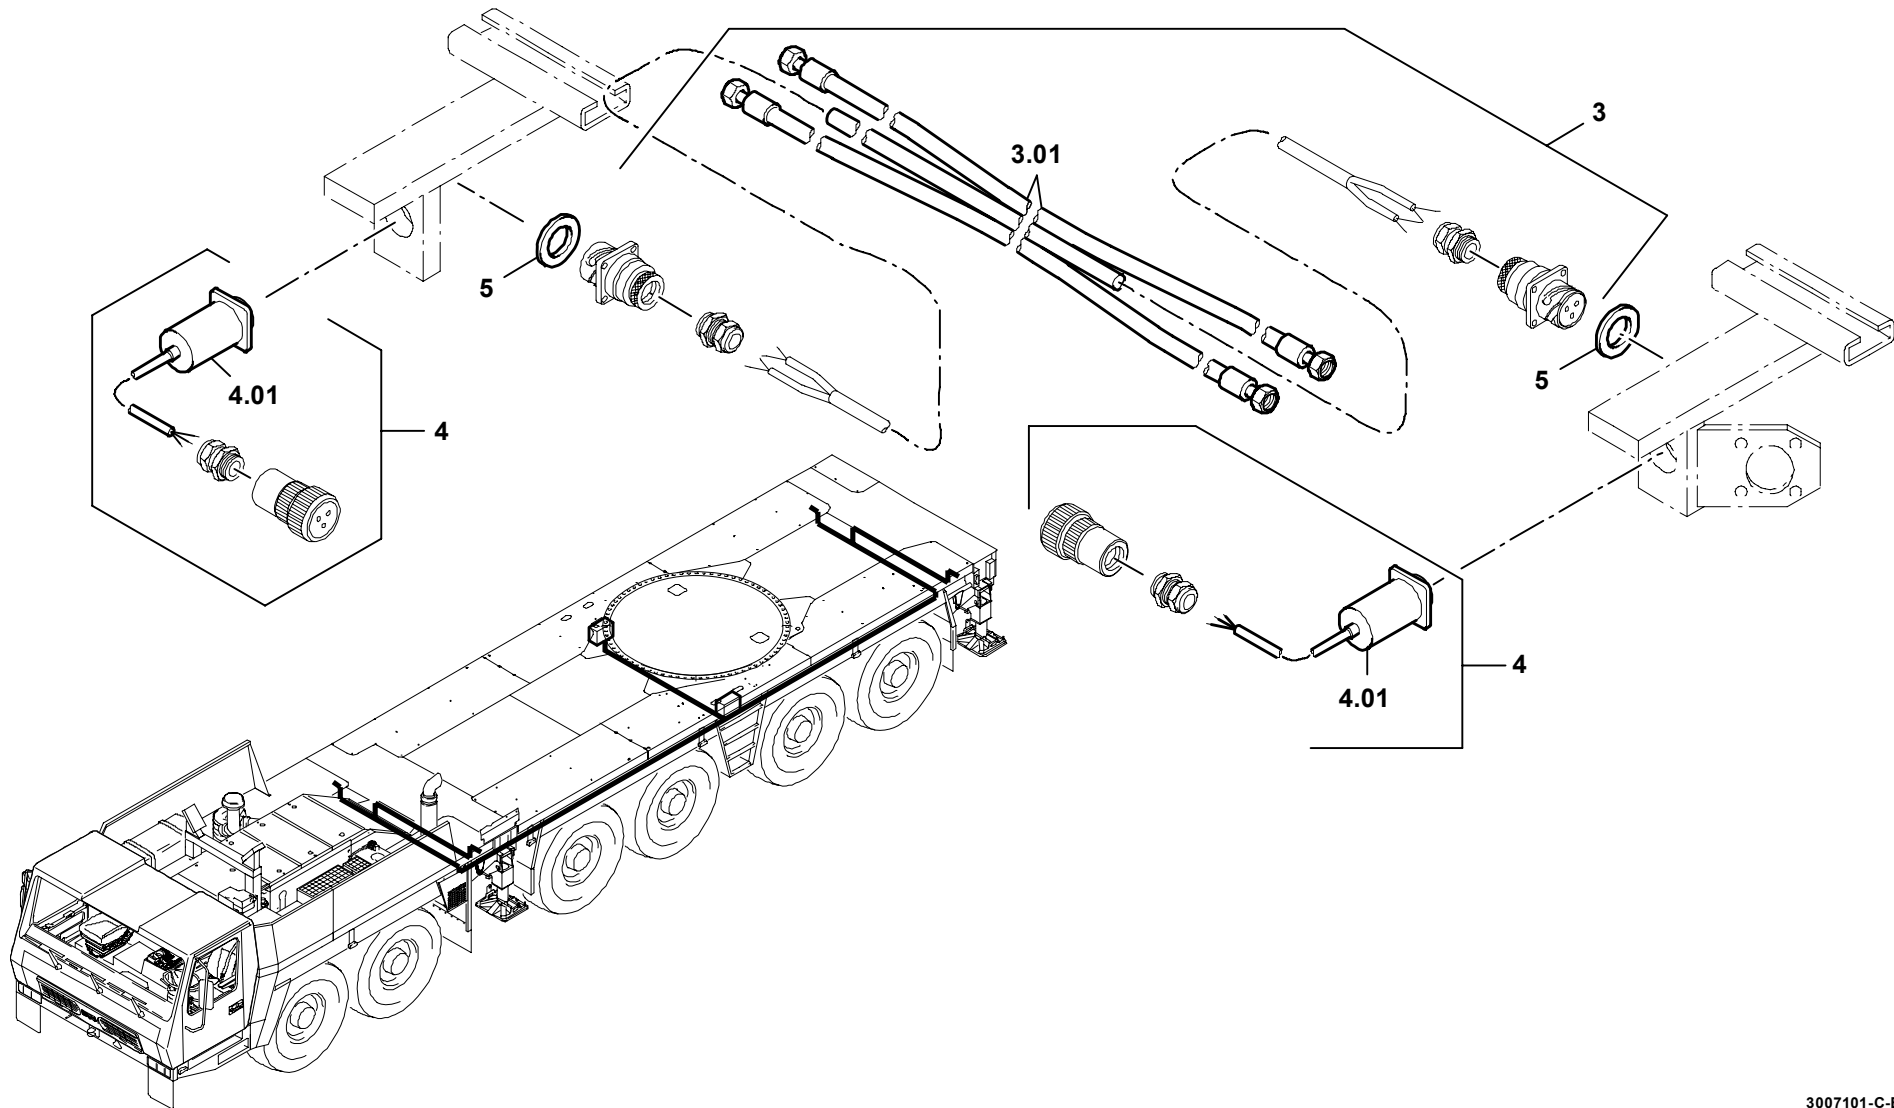

GROVE

STUETZDRUCKUEBERWACHUNG
SUPPORTING PRESSURE CONTROL

BILDTAFEL
PICTORIAL DISPLAY

11.03

3007101-ETL C

1/2

GMK 6300
BE 756
G 801

GROVE

STUETZDRUCKUEBERWACHUNG
SUPPORTING PRESSURE CONTROL

BILDTADEL
PICTORIAL DISPLAY

11.03

3007101-ETL C

2/2

GMK 6300
BE 756
G 801